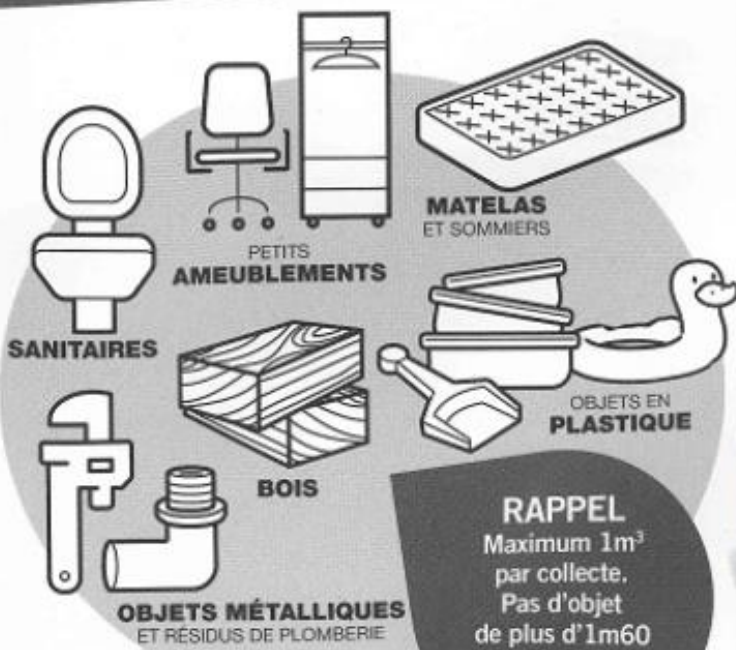

ENCOMBRANTS

RAPPEL
Maximum 1m³
par collecte.
Pas d'objet
de plus d'1m60
ou de plus de 40kg

DÉCHETS EXCLUS DE LA COLLECTE

Déchets d'équipements électriques et électroniques - gravats - cartons - tout produit chimique (peinture, lasure...) - tôles en fibrociment - pneumatiques - bonbonnes de gaz - vitres, miroirs et fenêtres munies de leurs vitres